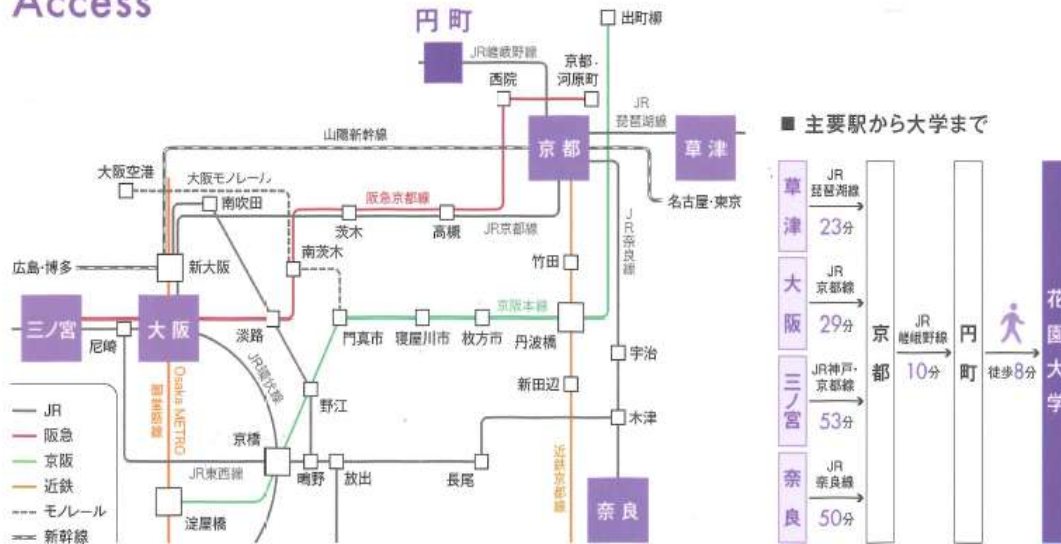

## 京都市内詳細

出典：『Google Map』 <https://www.google.co.jp/maps/>

■ = 校地面積不算入

最寄り駅からの距離、交通機関及び所要時間がわかる図面  
(本キャンパス)

Access

- 京都駅から**  
 JR嵯峨野線「丸町」駅下車  
 徒歩8分  
 市バス26・205「太子道」下車  
 徒歩8分
- 阪急西院駅から**  
 市バス26・91・202・203・205  
 「太子道」下車  
 徒歩8分  
 市バス27・特27  
 「西ノ京塚本町」下車  
 徒歩2分

- 京阪三条駅から**  
 京都バス63・66  
 「西ノ京馬代町 花園大学前」下車  
 徒歩2分  
 地下鉄東西線「西大路御池」駅下車  
 徒歩12分
- 四条丸丸・四條大宮から**  
 市バス26・91・203「太子道」下車  
 徒歩8分

出典：『Google Map』 <https://www.google.co.jp/maps/>

# 校舎・運動場等の配置図（本キャンパス）