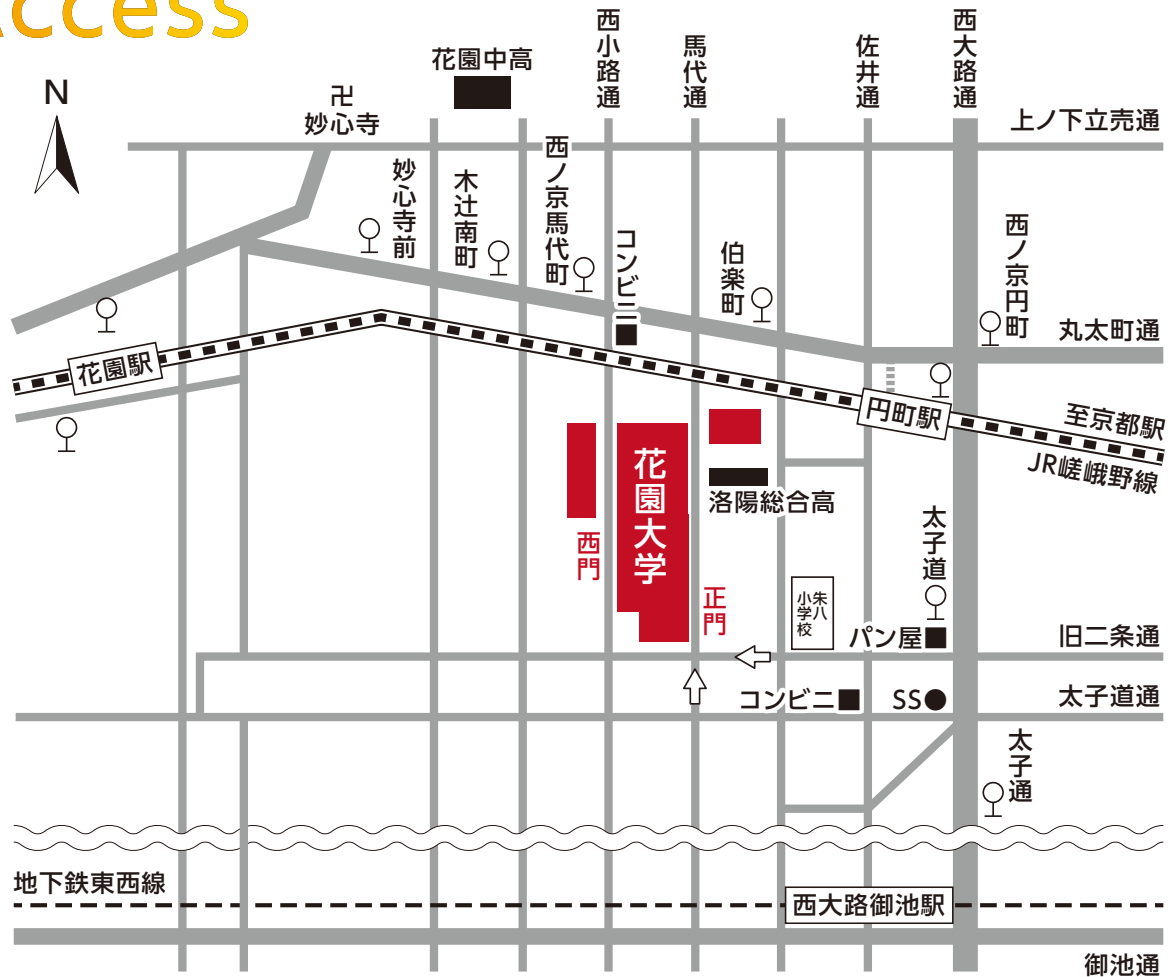

大人も子どもも、絵本に囲まれる楽しい一日を過ごしませんか？

絵本の読み聞かせが盛りだくさん！

京都 絵本 フェスティバル in 花園大学2023

2023年

11月11日 土

13:30~16:00 入退場自由

会場/花園大学 自適館

どんな絵本に出合えるかな？

対象

絵本が好きな
子どもから
大人まで
どなたでも!

申し込み
不要

満員時には
入場制限をすることが
あります

料金

無料

主催：花園大学地域連携教育センター、上七軒文庫合同会社
後援：京都市、臨済宗妙心寺派、金剛禅総本山少林寺、金剛禅総本山少林寺京都府教区

※悪天候等により、中止する場合があります。その際は花園大学地域連携教育センターホームページにてお知らせいたします。

Access

● 京都駅より

JR嵯峨野線「円町」駅下車、徒歩8分
市バス26.205「太子道」下車、徒歩8分

● 京阪三条駅より

京都バス62.63.65.66「西ノ京馬代町(花園大学前)」
地下鉄東西線「西大路御池」駅下車、徒歩12分

● 阪急西院駅

市バス26.27.91.202.203.205
「太子道」下車、徒歩8分

● 四条烏丸・四条大宮より

市バス26.91.203
「太子道」下車、徒歩8分

花園大学
地域連携教育センター
ホームページ

花園大学
地域連携教育センター
YouTubeチャンネル
「BASE花ここ」

問合せ先

地域連携教育センター

075-823-0581 (平日9:00~17:00)

● 駐車場はございません。公共交通機関または自転車でお越しください。

※悪天候等により、中止する場合があります。その際は花園大学地域連携教育センターホームページにてお知らせいたします。