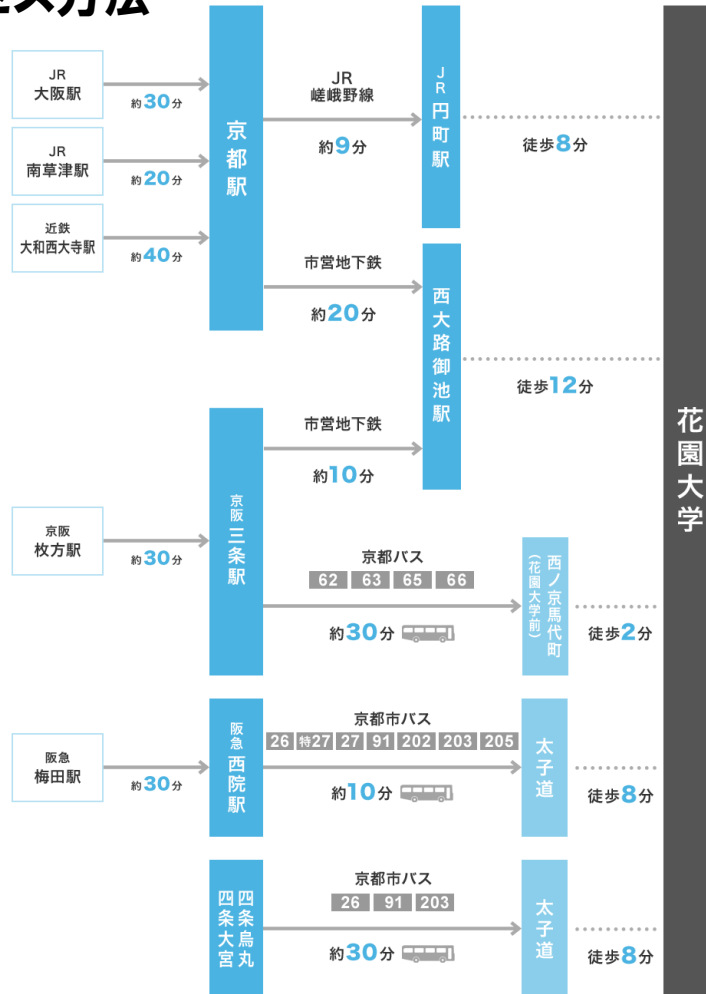

# アクセス方法

## 京都駅より

JR嵯峨野線「円町駅」下車 徒歩8分 市バス26・205「太子道」下車 徒歩8分

※「京都駅」まで

JR「大阪駅」から約30分

JR「南草津駅」から約20分

近鉄「大和西大寺駅」から約40分

## 京阪三条駅より

京都バス62・63・65・66

「西ノ京馬代町(花園大学前)」下車 徒歩2分 ※京阪三条駅まで

京阪「枚方市駅」から約30分

## 四条烏丸・四条大宮より

市バス26・91・203「太子道」下車 徒歩5分