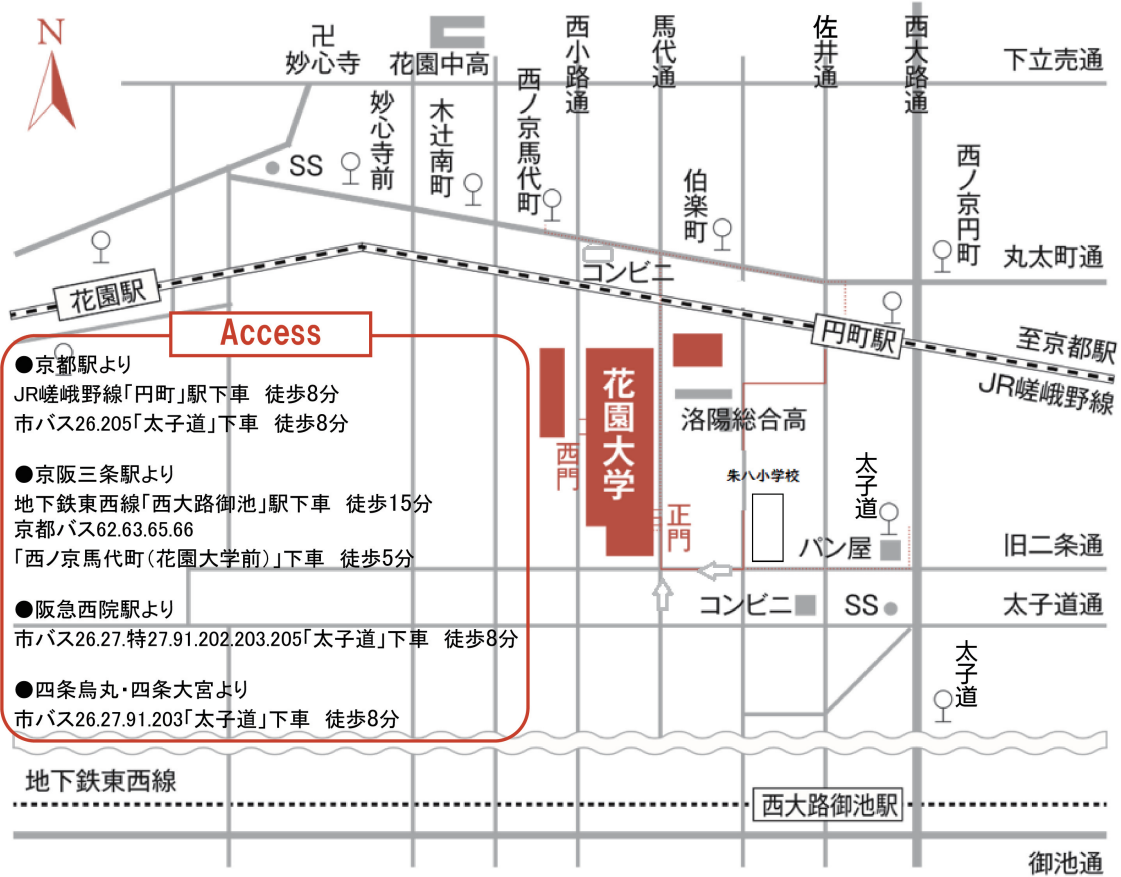

花園大学

月末の水曜は、花園大学で坐禅!!

つき いち ざ ぜん かい

月一坐禅会

月末の水曜日、約200名が一堂に坐れる“坐禅堂”で、こころとからだを^{とどの}調えませんか？

無料
申込不要

場 所：花園大学坐禅堂

時 間：18:00 ~ 19:00 (開場 17:30)

25日

第五回

2月

22日

第六回

3月

29日

月末の水曜は、花園大学で坐禅!!

駐車場はございません。公共交通機関または自転車でお越しください。

花園大学地域連携教育センターのホームページは、以下のQRコードからご覧ください。

花園大学地域連携教育センターの活動の様子をYouTubeチャンネル「BASE花ここ」でお伝えしています。視聴は以下のQRコードから。

新型コロナウイルス感染症拡大状況によって、中止する場合があります。花園大学地域連携教育センターホームページでご確認ください。