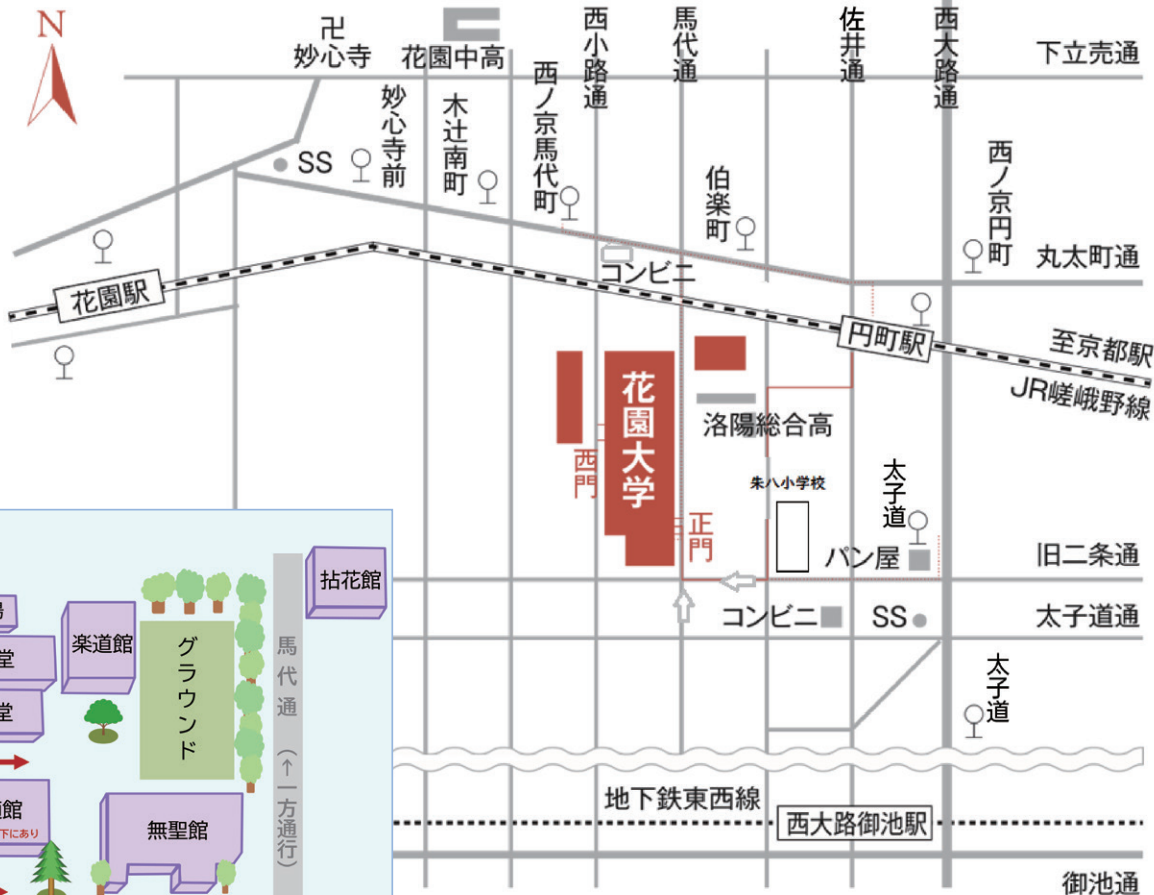

### Access

- 京都駅より  
JR嵯峨野線「円町」駅下車 徒歩8分  
市バス26.205「太子道」下車 徒歩8分
- 京阪三条駅より  
地下鉄東西線「西大路御池」駅下車 徒歩15分  
京都バス62.63.65.66「西ノ京馬代町(花園大学前)」下車 徒歩5分
- 阪急西院駅より  
市バス26.27.特27.91.202.203.205「太子道」下車 徒歩8分
- 四条烏丸・四条大宮より  
市バス26.27.91.203「太子道」下車 徒歩8分