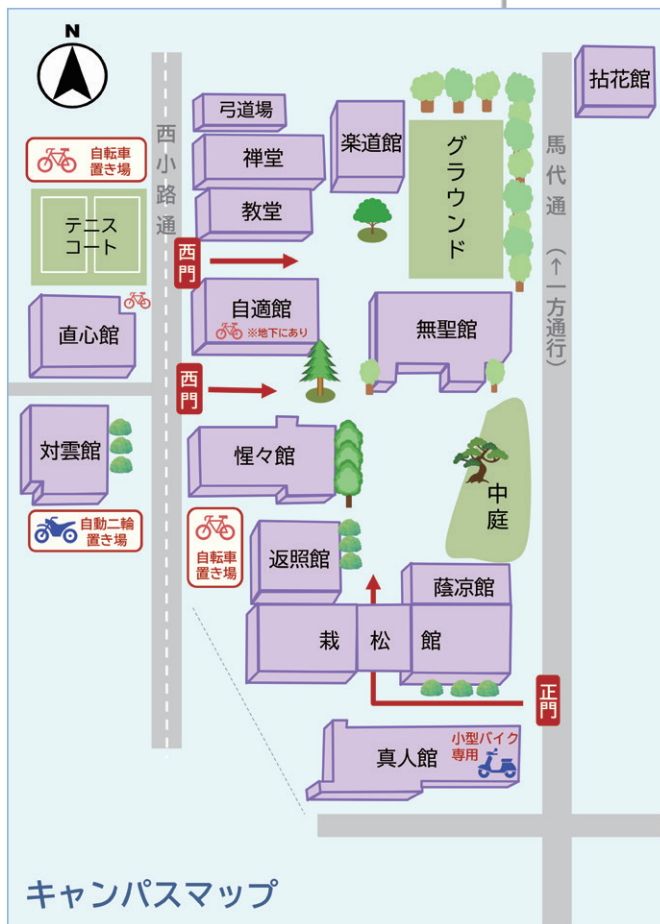

## 実用英語

English for Practical Use

文学部講師

マリクロード トリイダ

悪天候等により、中止をすることがあります。大学のホームページでご確認ください。

問い合わせ先

地域連携教育センター

【電話】075-823-0581

### Access

- 京都駅より  
JR嵯峨野線「円町」駅下車 徒歩8分  
市バス26.205「太子道」下車 徒歩8分
- 京阪三条駅より  
地下鉄東西線「西大路御池」駅下車 徒歩15分  
京都バス62.63.65.66「西ノ京馬代町(花園大学前)」下車 徒歩5分
- 阪急西院駅より  
市バス26.27.特27.91.202.203.205「太子道」下車 徒歩8分
- 四条烏丸・四条大宮より  
市バス26.27.91.203「太子道」下車 徒歩8分

駐車場はございません。公共交通機関または自転車でお越しください。