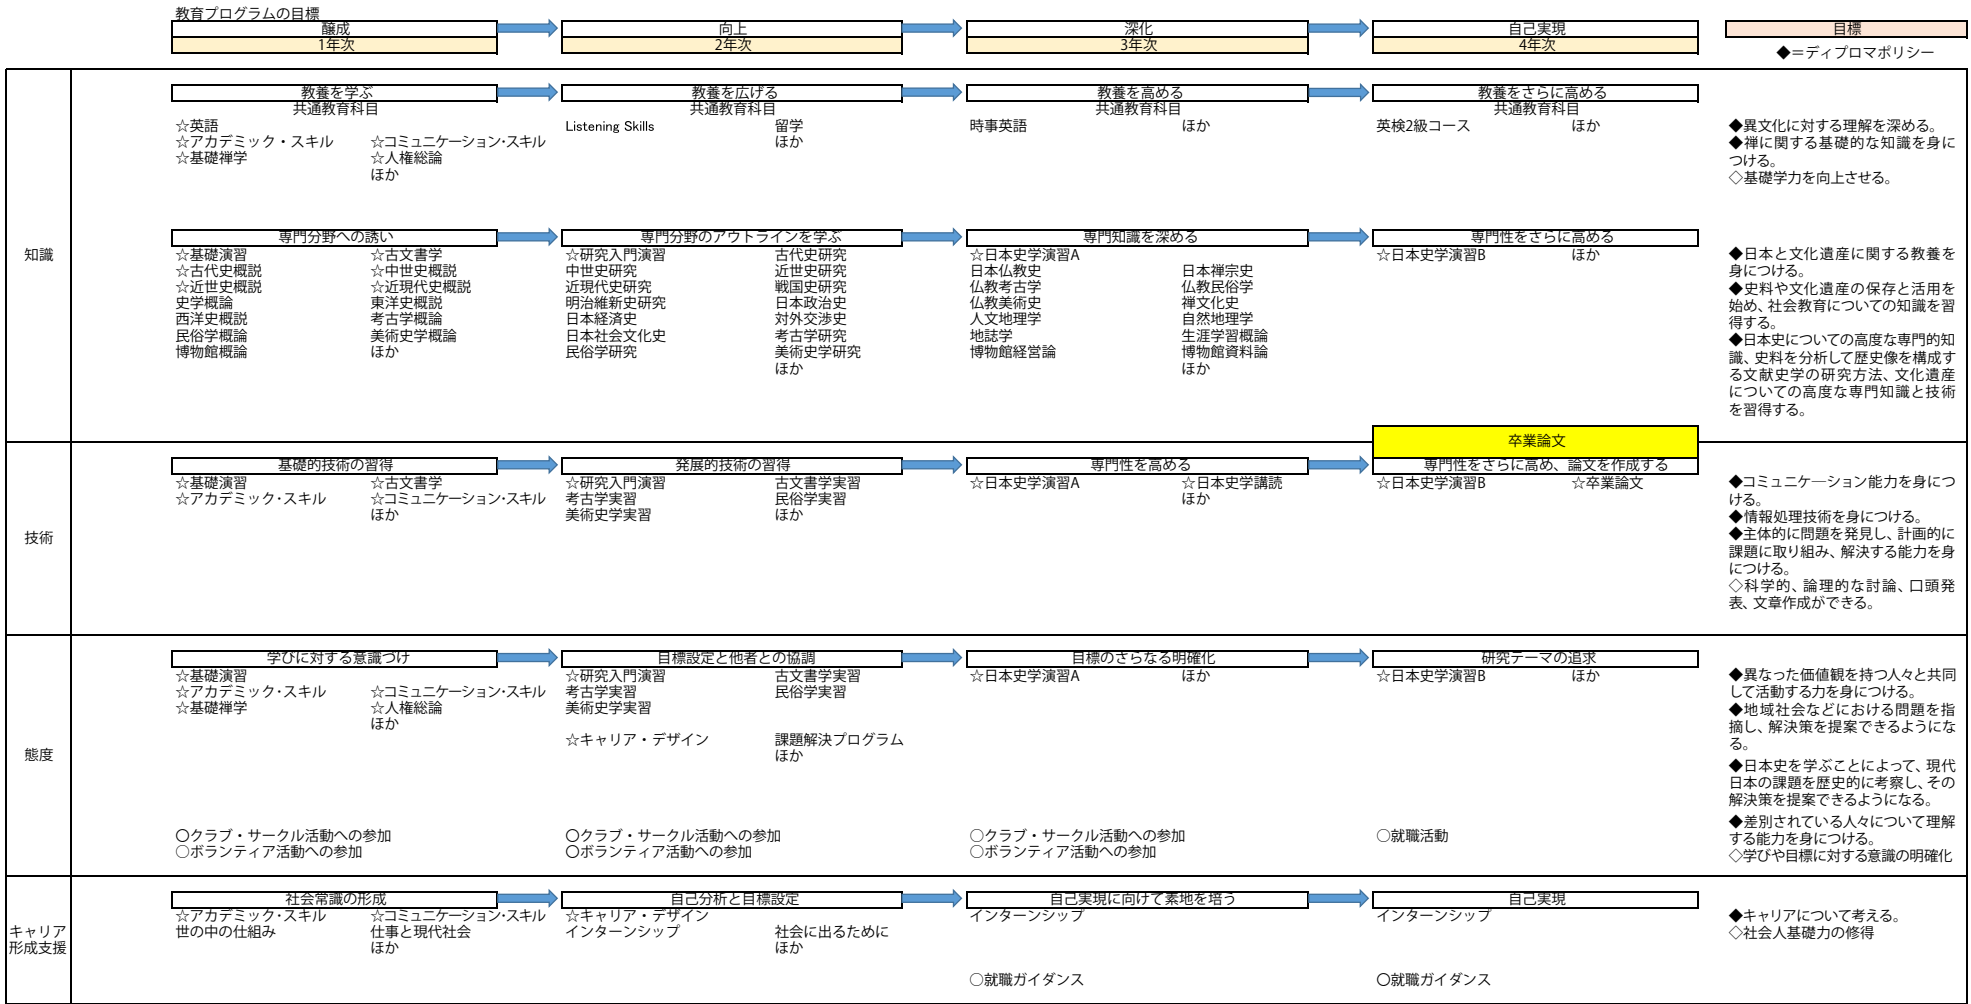

花園大学 文学部 日本史学科 カリキュラムマップ

☆必修科目