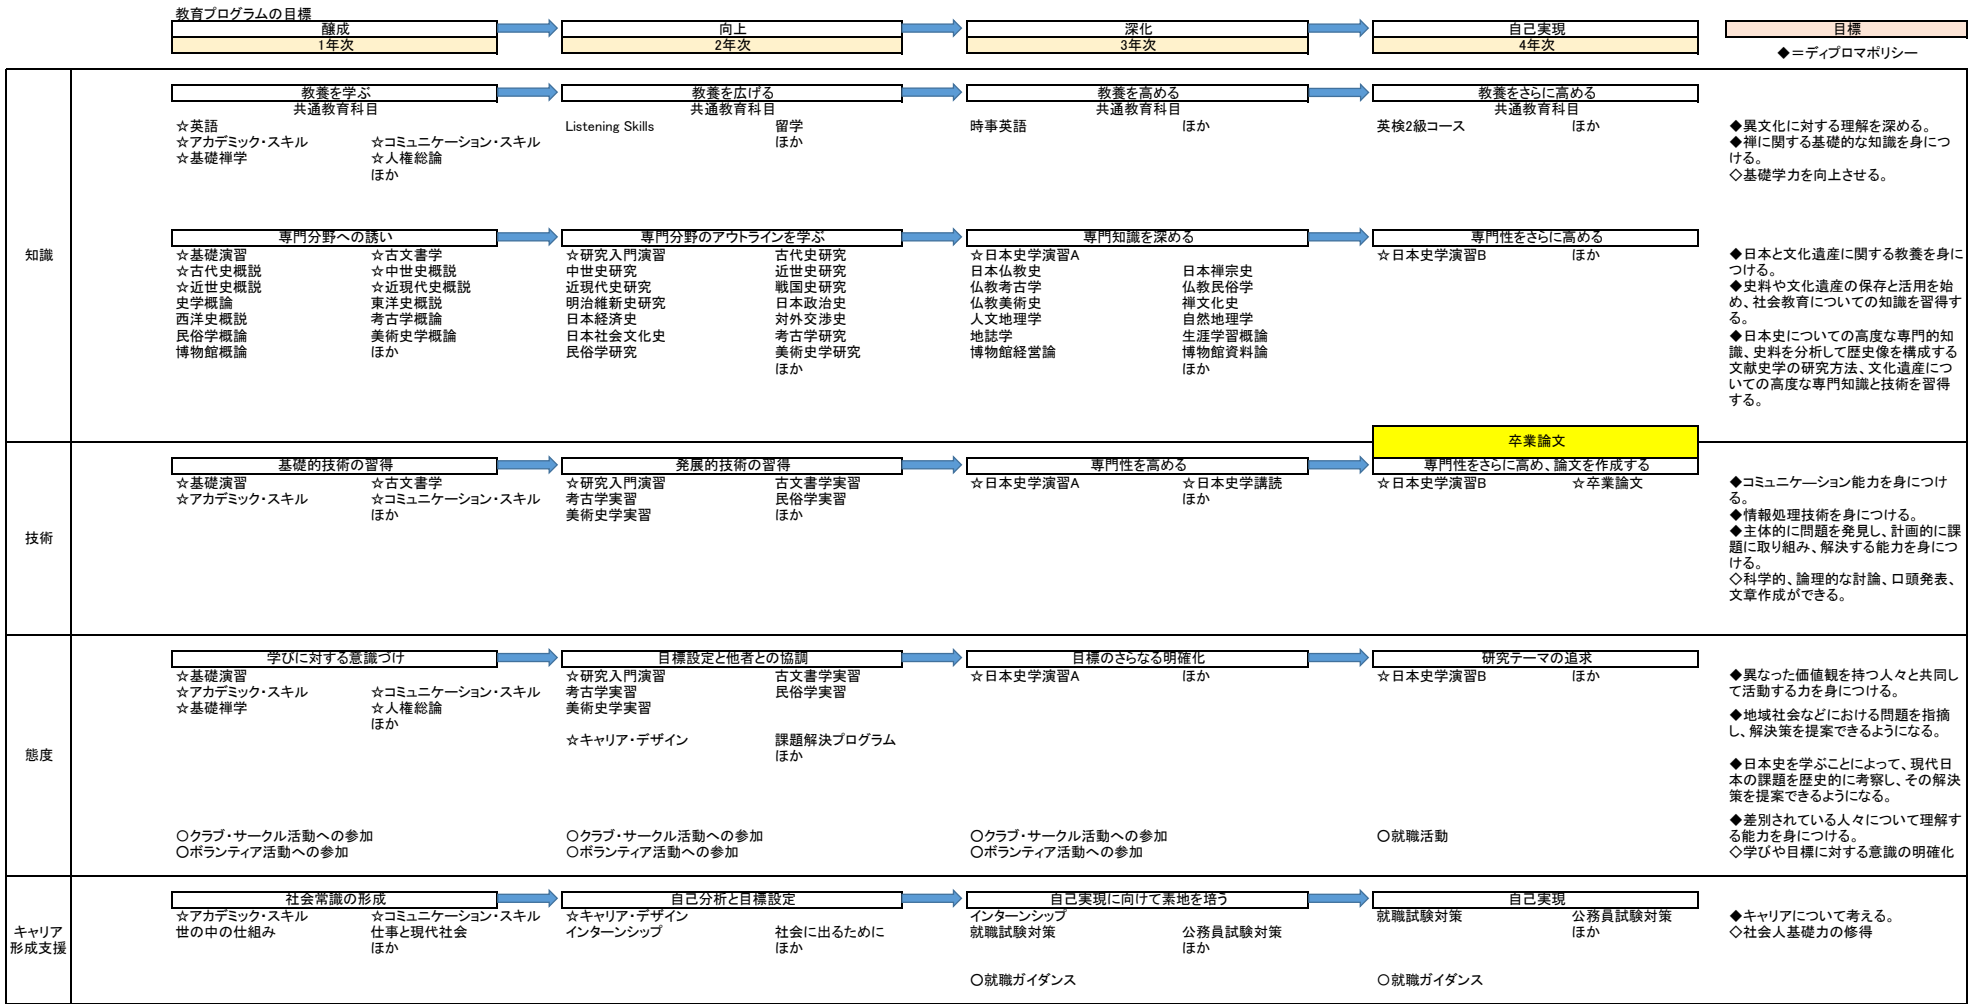

花園大学 文学部 日本史学科 カリキュラムマップ

★必修科目