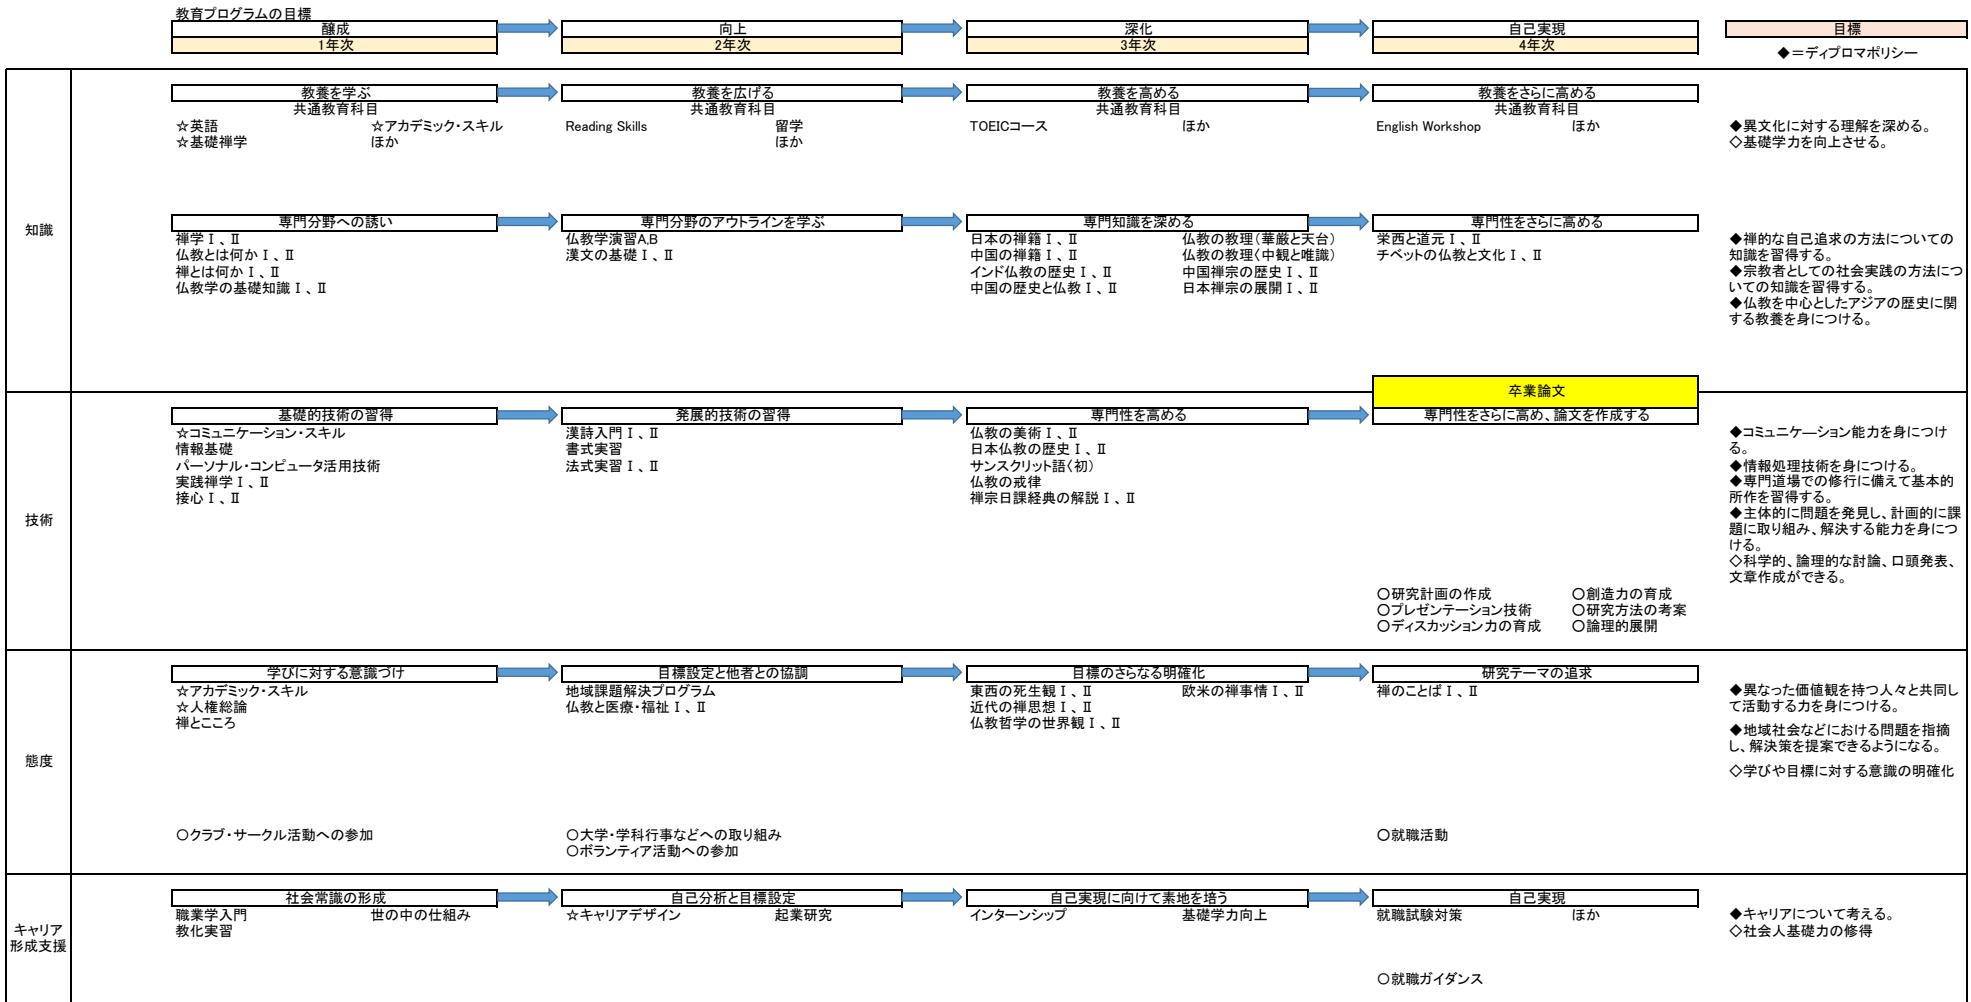

花園大学 文学部 仏教学科 カリキュラムマップ(サンプル)

☆は基礎教育必修科目