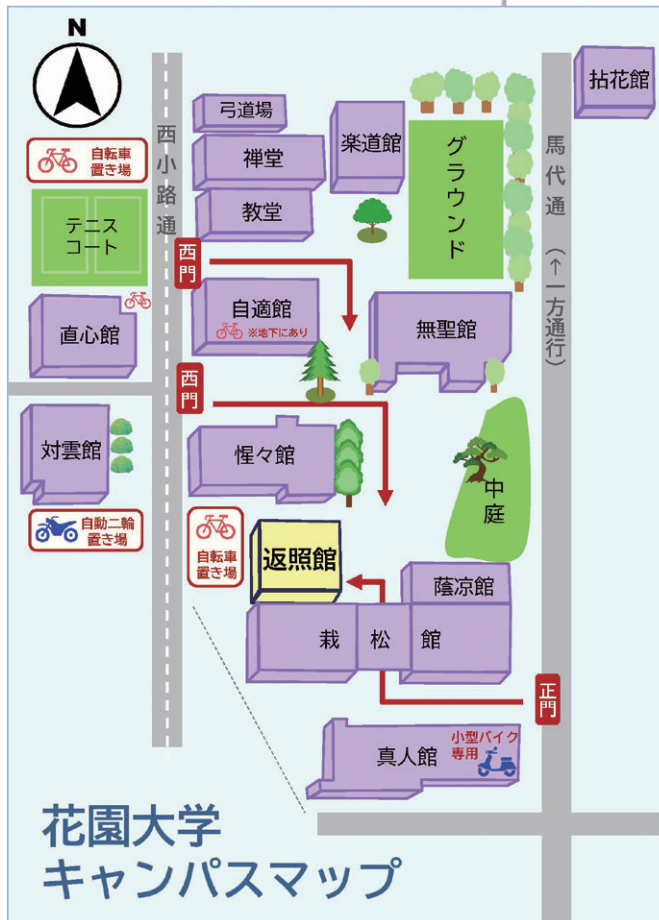

# 就任記念対談

佐々木 閑 (ささき しずか)  
花園大学文学部仏教学科特別教授

日時: **5月25日(木)**  
**14時~15時**(開場13時30分)

場所: **花園大学 返照館100**

定員: **先着 200名**

事前申し込み不要

※天候等の理由により中止となる場合がございます。その際はホームページにてお知らせいたします。

<https://www.hanazono.ac.jp/>

### Access

- 京都駅より  
JR 嵯峨野線「丸太町」駅下車 徒歩8分  
市バス 26.205「太子道」下車 徒歩8分
- 京阪三条駅より  
地下鉄東西線「西大路御池」駅下車 徒歩12分  
京都バス 62.63.65.66「西ノ京馬代町(花園大学前)」下車 徒歩2分
- 阪急西院駅より  
市バス 26.27.特27.91.202.203.205「太子道」下車 徒歩8分
- 四条烏丸・四条大宮より  
市バス 26.27.91.203「太子道」下車 徒歩8分

駐車場はございません。公共交通機関または自転車でお越しください。