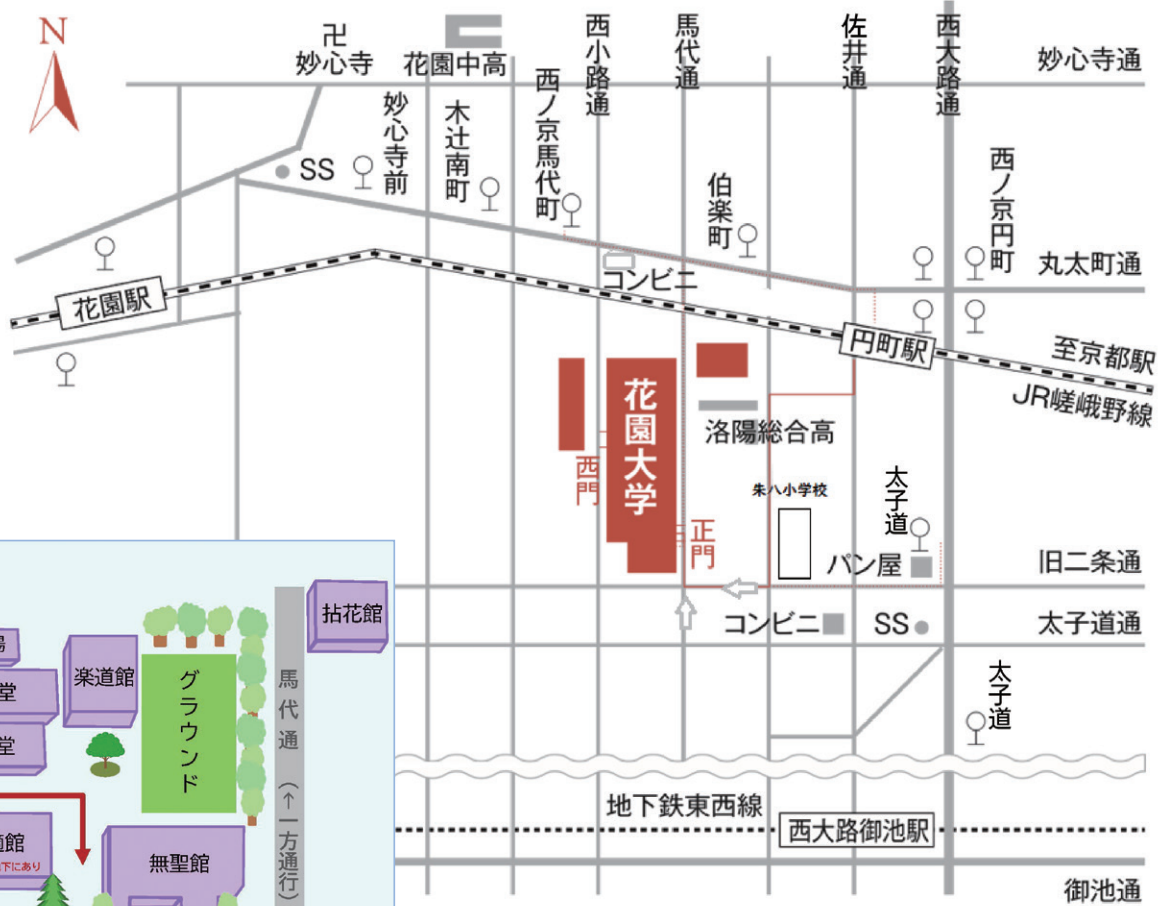

# 就任記念対談

佐々木 閑 (ささき しずか)  
花園大学文学部仏教学科特別教授

日時: **5月25日(木)**  
**14時~15時**(開場13時30分)

場所: **花園大学 返照館100**

定員: **先着 200名**

事前申し込み不要

※天候等の理由により中止となる場合がございます。その際はホームページにてお知らせいたします。

<https://www.hanazono.ac.jp/>

### Access

- 京都駅より  
JR 嵯峨野線「丸太町」駅下車 徒歩8分  
市バス 26.205「太子道」下車 徒歩8分
- 京阪三条駅より  
地下鉄東西線「西大路御池」駅下車 徒歩12分  
京都バス 62.63.65.66「西ノ京馬代町(花園大学前)」下車 徒歩2分
- 阪急西院駅より  
市バス 26.27.特27.91.202.203.205「太子道」下車 徒歩8分
- 四条烏丸・四条大宮より  
市バス 26.27.91.203「太子道」下車 徒歩8分

駐車場はございません。公共交通機関または自転車でお越しください。