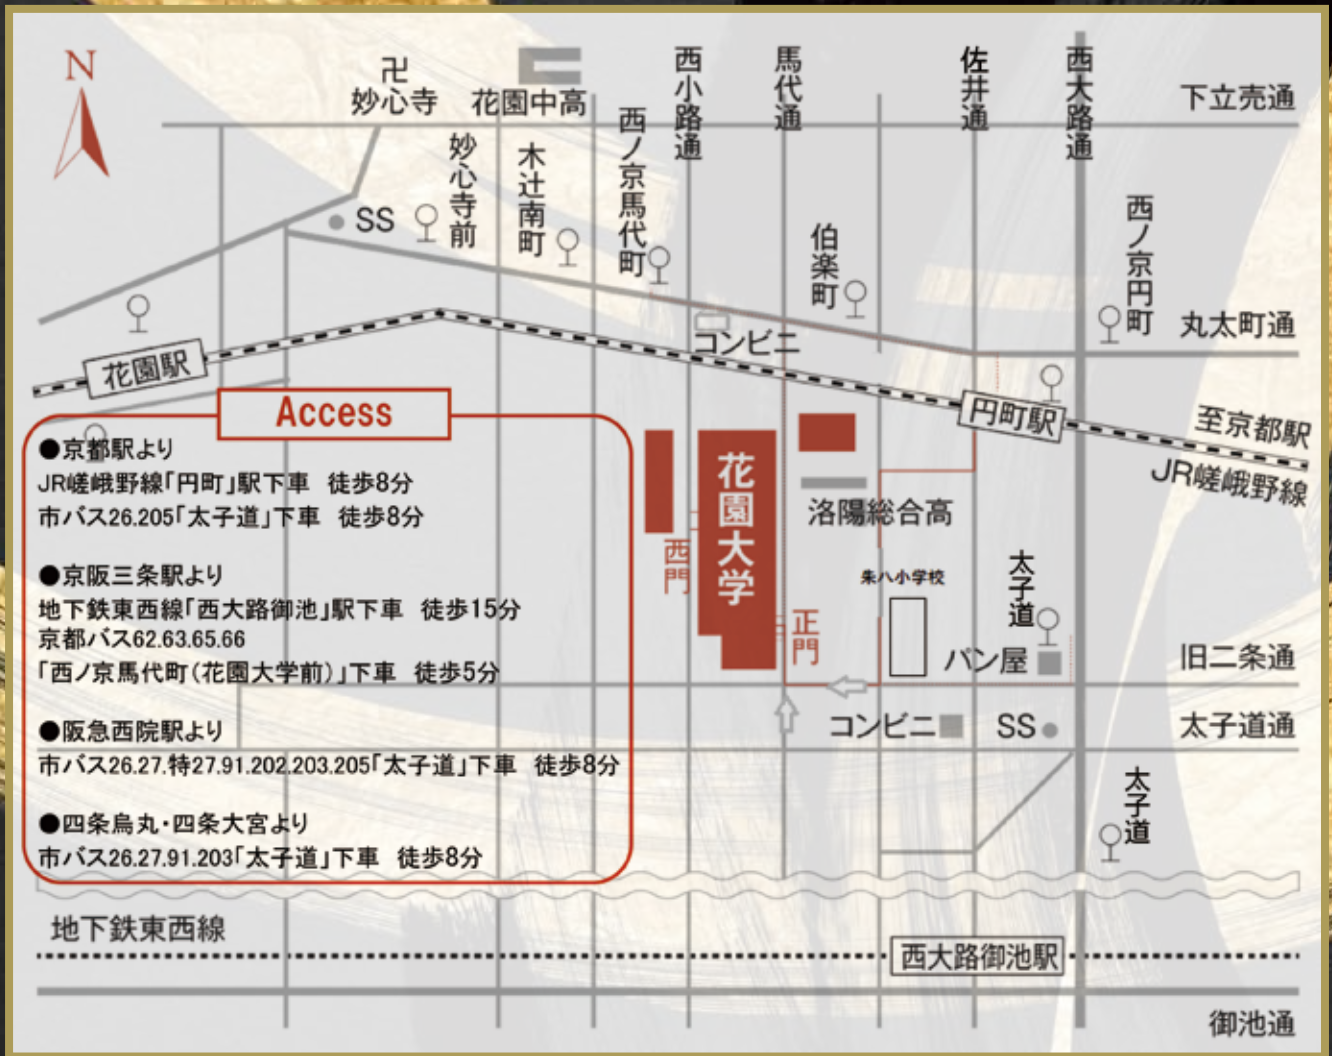

# Access Map

駐車場はございません。公共交通機関または自転車でお越しください。

地域連携教育センターのホームページは、以下のQRコードからご覧ください。

各種講座や、地域連携活動に取り組む学生の様子をYouTubeチャンネル「BASE花ここ」にアップしています。視聴は以下のQRコードから。

新型コロナウイルス感染症拡大状況によって、中止する場合があります。花園大学地域連携教育センターホームページでご確認ください。